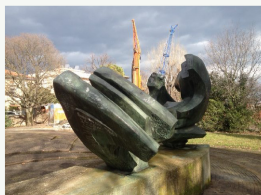

Immagine coordinata e segnaletica

Ecomuseo Rimini

C:82% M:63% Y:100% K:30%
#30642b

C:8% M:30% Y:94% K:1%
#ebb415

Barlow Semi Condensed Regular
abcdefghijklmnopqrstuvwxyz
ABCDEFGHIJKLMNOPQRSTUVWXYZ
0123456789 (.,:;&?!)

Arco di Augusto

Monumento alla Resistenza di Elio Morri

Palacongressi

Anfiteatro Romano

Lago Mariotti

Ex Fornace Fabbri